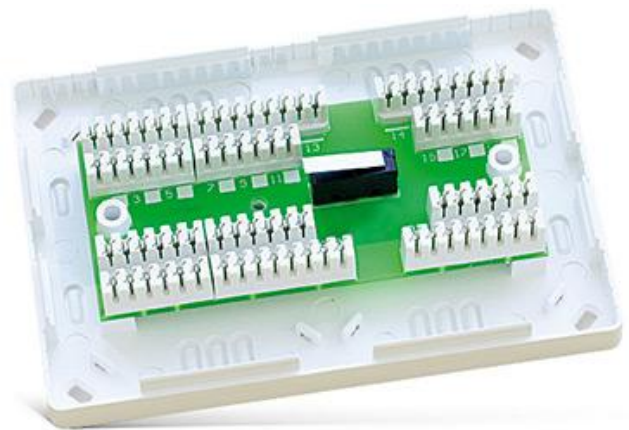

# MZ-3 CT

## ΚΟΥΤΙ ΔΙΑΝΟΜΉΣ

- Διευκολύνει την τοποθέτηση εγκαταστάσεων χαμηλής τάσης, όπως εγκαταστάσεις συναγερμού
- Τερματικά τύπου κορώνας

## ΤΕΧΝΙΚΑ ΔΕΔΟΜΈΝΑ

Αριθμός τερματικών	39 ζεύγη
Μεγ. τάση εξόδων	24 V DC/AC
Επαφή ταμπερ	Ναι
Διαστάσεις κουτιού	132 x 89 x 30 mm
Βάρος	151 g